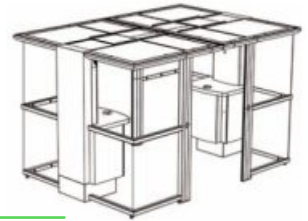

Smoke'n Go Mezzo la più piccola

- 5
- 3
- 2
- 1

	Descrizione - Description	Art. n.	Price/pc €
	Cabina Smoke'n Go Mezzo per 2 fumatori 2200x1215x2165	3012002000	
	Smoke'n Go Mezzo station suitable for 2 smokers		

Smoke'n Go Espace la più venduta

- 5
- 4
- 3
- 2
- 1

	Descrizione - Description	Art. n.	Price/pc €
	Cabina Smoke'n Go Espace per 3 fumatori 2200x1715x2165	3923001990	
	Smoke'n Go Espace station suitable for 3-4 smokers		

Smoke'n Go Plaza la grande

- 5
- 4
- 3
- 2
- 1

Descrizione - Description		Art. n.	Price/pc €
	Cabina Smoke'n Go Plaza per 7 fumatori 3430x2200x2165	2x3012002000	
	Smoke'n Go Plaza station suitable for 7-8 smokers		