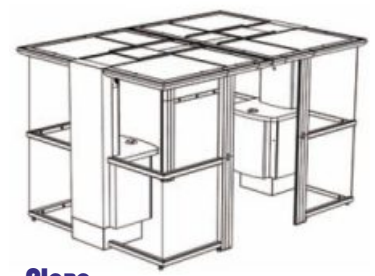

Smoke'n GO, le novità

Leader Europeo per qualità e tecnologia

SMOKE
'n
GO

Conforme alla legislazione italiana

Il prezzo full optional in promozione contiene:

- | | |
|---|--|
| <ul style="list-style-type: none"> - Spegnimento/accensione automatico - Posacenere Smell free - Posacenere con capienza di 10.000 cicche 4 - Supporto per appoggio eretto 3 - Poggiapiedi 5 - Vision Display marketing attivo 2 - Estensione inclusa 1 - Porte scorrevoli incluse | <ul style="list-style-type: none"> - Automatic start/stop - Smell free ash tray - Container for 10.000 cigarette studs 4 - Standing support 3 - Footrest 5 - Vision Display as information carrier 2 - Extension set included 1 - Door set included |
|---|--|

Smoke'n Go Mezzo la più piccola

- 5
- 3
- 2
- 1

	Descrizione - Description	Art. n.	Price/pc €
	Cabina Smoke'n Go Mezzo per 2 fumatori 2200x1215x2165	3012002000	
	Smoke'n Go Mezzo station suitable for 2 smokers		

Smoke'n Go Espace la più venduta

- 5
- 4
- 3
- 2
- 1

	Descrizione - Description	Art. n.	Price/pc €
	Cabina Smoke'n Go Espace per 3 fumatori 2200x1715x2165	3923001990	
	Smoke'n Go Espace station suitable for 3-4 smokers		